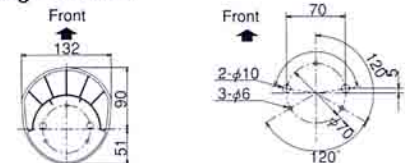

LGEH/LGH type

Number of stacks	Model	Rated Voltage	Voltage Range	Power Consumption		V type:()		Mass	
				LGEH	LGH	LGEH	LGH	LGEH	LGH
1Light	LGEH-102F/LGH-102F	AC/DC 24V	AC/DC 22V~26V	10(14)W	28(32)W	1.8kg	1.7kg		
	LGEH-110F/LGH-110F	AC 100V	AC 90V~110V	12W	29W	2.0kg	1.8kg		
	LGEH-120F/LGH-120F	AC 220V	AC 200V~240V						
2Lights	LGEH-202F/LGH-202F	AC/DC 24V	AC/DC 22V~26V	12(16)W	48(52)W	2.0kg	1.8kg		
	LGEH-210F/LGH-210F	AC 100V	AC 90V~110V	15W	49W	2.2kg	1.9kg		
	LGEH-220F/LGH-220F	AC 220V	AC 200V~240V						
3Lights	LGEH-302F/LGH-302F	AC/DC 24V	AC/DC 22V~26V	14(18)W	68(72)W	2.2kg	2.0kg		
	LGEH-310F/LGH-310F	AC 100V	AC 90V~110V	18W	69W	2.4kg	2.0kg		
	LGEH-320F/LGH-320F	AC 220V	AC 200V~240V						
4Lights	LGEH-402F/LGH-402F	AC/DC 24V	AC/DC 22V~26V	16(20)W	88(92)W	2.4kg	2.1kg		
	LGEH-410F/LGH-410F	AC 100V	AC 90V~110V	21W	89W	2.6kg	2.1kg		
	LGEH-420F/LGH-420F	AC 220V	AC 200V~240V						
5Lights	LGH-502F	AC/DC 24V	AC/DC 22V~26V	—	108(112)W	—	2.1kg		
	LGH-510F	AC 100V	AC 90V~110V	—	109W	—	2.2kg		
	LGH-520F	AC 220V	AC 200V~240V						

Dimensions

Mounting Dimension

Note: See page 87 for wiring diagram