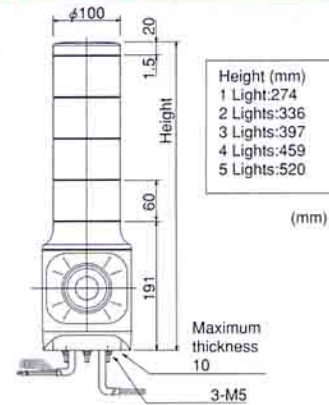

LGEH/LGH type

Number of stacks	Model	Rated Voltage	Voltage Range	Power Consumption		V type:()		Mass	
				LGEH	LGH	LGEH	LGH	LGEH	LGH
1Light	LGEH-102F/LGH-102F	AC/DC 24V	AC/DC 22V~26V	10(14)W	28(32)W	1.8kg	1.7kg		
	LGEH-110F/LGH-110F	AC 100V	AC 90V~110V	12W	29W	2.0kg	1.8kg		
	LGEH-120F/LGH-120F	AC 220V	AC 200V~240V						
2Lights	LGEH-202F/LGH-202F	AC/DC 24V	AC/DC 22V~26V	12(16)W	48(52)W	2.0kg	1.8kg		
	LGEH-210F/LGH-210F	AC 100V	AC 90V~110V	15W	49W	2.2kg	1.9kg		
	LGEH-220F/LGH-220F	AC 220V	AC 200V~240V						
3Lights	LGEH-302F/LGH-302F	AC/DC 24V	AC/DC 22V~26V	14(18)W	68(72)W	2.2kg	2.0kg		
	LGEH-310F/LGH-310F	AC 100V	AC 90V~110V	18W	69W	2.4kg	2.0kg		
	LGEH-320F/LGH-320F	AC 220V	AC 200V~240V						
4Lights	LGEH-402F/LGH-402F	AC/DC 24V	AC/DC 22V~26V	16(20)W	88(92)W	2.4kg	2.1kg		
	LGEH-410F/LGH-410F	AC 100V	AC 90V~110V	21W	89W	2.6kg	2.1kg		
	LGEH-420F/LGH-420F	AC 220V	AC 200V~240V						
5Lights	LGH-502F	AC/DC 24V	AC/DC 22V~26V	—	108(112)W	—	2.1kg		
	LGH-510F	AC 100V	AC 90V~110V	—	109W	—	2.2kg		
	LGH-520F	AC 220V	AC 200V~240V						

Dimensions

Mounting Dimension

Note: See page 87 for wiring diagram