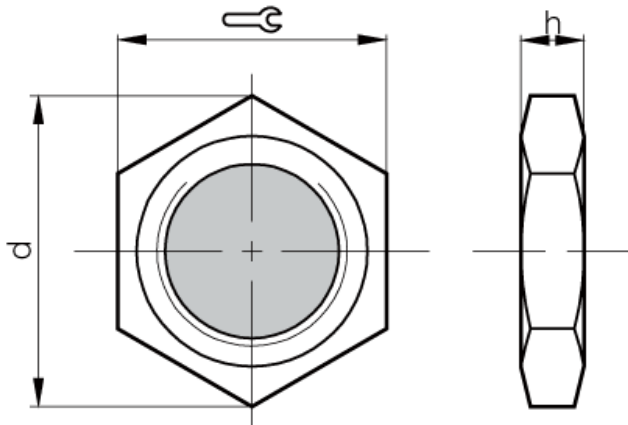

### Technische Daten

|                    |                     |
|--------------------|---------------------|
| Werkstoff          | Edelstahl 1.4401    |
| Maß                | SW 36, 5mm hoch     |
| Beschreibung, kurz | Edelstahlmutter M30 |