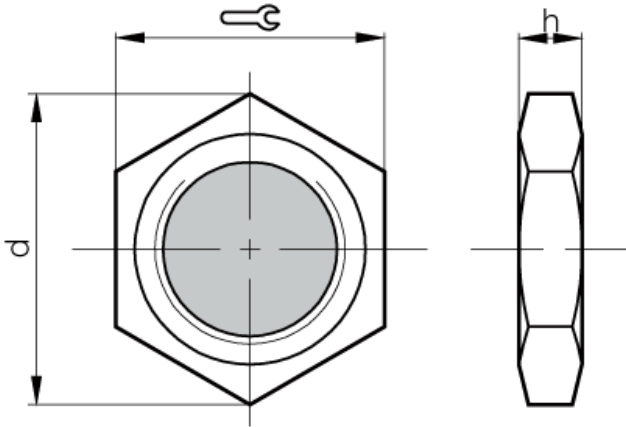

PX2MUTTa

Technische Daten

Werkstoff	Edelstahl 1.4301
Maß	SW 24, 4mm hoch
Beschreibung, kurz	Edelstahlmutter M18