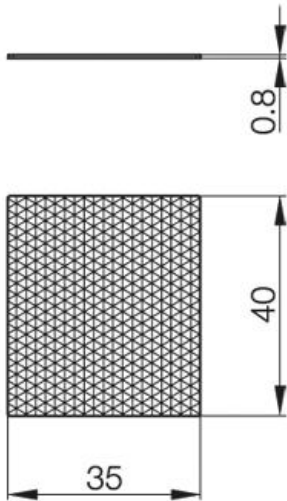

### Allgemeine Daten

Ausführung  
Verwendung  
Reichweite

Reflexfolie, rechteckig  
mit Reflexionslichtschranken  
40%

### Mechanische Daten

Abmessung BxHxT oder DxT  
Befestigung

40x35x0,8  
selbstklebend

Datenblattnummer::

Begriffsbestimmungen siehe Hauptkatalog  
Wenn nicht anders angegeben,  
Werte nach IEC 60947-5-2 (DIN EN60947-5-2)