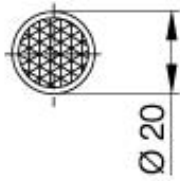

Zubehör: Reflektor BOS R-3

Allgemeine Daten

Ausführung
Verwendung
Umgebungstemperatur
Reichweite

Reflektor, rund
mit Reflexionslichtschranken
0...+65°C
25%

Mechanische Daten

Abmessung BxHxT oder DxT
Werkstoff
Befestigung