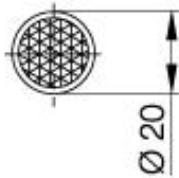

Zubehör: Reflektor BOS R-15

Allgemeine Daten

Ausführung
Verwendung
Umgebungstemperatur
Reichweite

Reflektor, rund
mit Reflexionslichtschranken
0...+110°C
25%

Mechanische Daten

Abmessung BxHxT oder DxT
Werkstoff
Befestigung

Ø20.5x5
ABS/PMMA
kleben

Bemerkungen

resistenter gegen Chemikalien

PX0790

Datenblattnummer::

Begriffsbestimmungen siehe Hauptkatalog
Wenn nicht anders angegeben,
Werte nach IEC 60947-5-2 (DIN EN60947-5-2)

Balluff GmbH
Schurwaldstraße 9
D-73765 Neuhausen a.d.F.
Telefon (07158) 173-0 Telefax (07158) 5010

Datenblatt by CD-ROM - 04/2007

BALLUFF
sensors worldwide