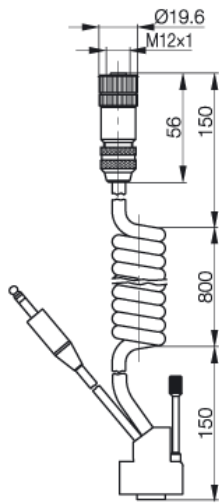

PI0355a

Technische Daten

Beschreibung, kurz

Beschreibung

Anschlusskabel

Verbindungskabel für BIS M-4_ _ Systeme
mit Kupplung für BIS C-703-A Netzteil und
RS232 Schnittstelle
